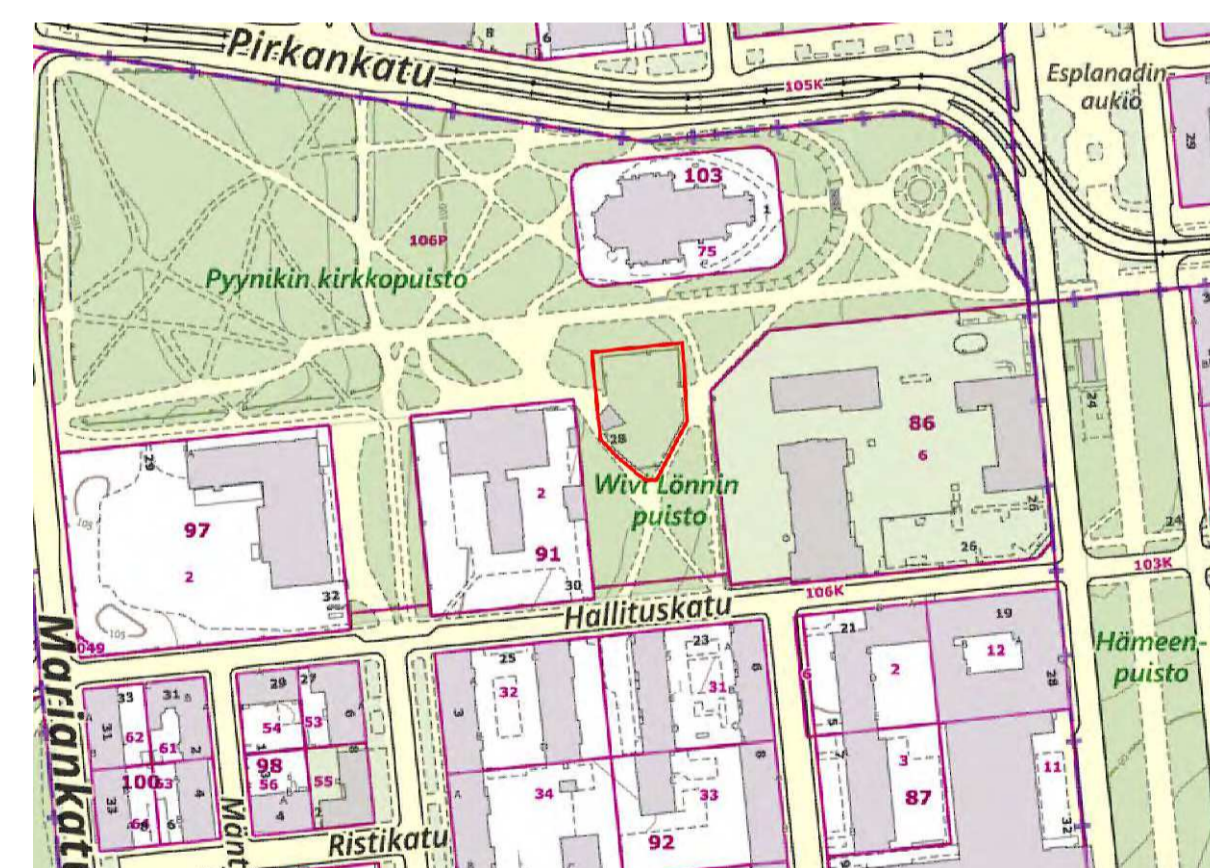

PYYNIKIN KIRKKOPUISTON LEIKKIPAikka YLEISSUUNNITELMA 1:200

SUUNNITELMASELOSTUS

Pyynikin kirkkopuiston leikkipaikka on Pyynikin kirkkopuiston eteläosassa sijaitseva leikkipaikka. Leikkipaikka rajautuu puistoalueeseen, jolle ominaista ilmettä antavat suuret puut. Leikkipaikan välittömässä läheisyydessä sijaitsee Aleksanterin kirkko ja Aleksanterin koulutalo.

Peruskunnostuksen yhteydessä leikkipaikan pinnoitteet ja suurin osa leikkivälineistä uusitaan tyyliltään yhdenmukaisiksi. Leikkipaikka jakautuu kahteen alueeseen, joiden leikkivälinevalinnoissa on huomioitu eri-ikäiset leikkijät. Keskelle jää huoltoväylä sekä vapaata leikkutilaa. Leikkipaikalle asennetaan uusi puuhahmo vanhan muurahaiskarhun tilalle. Nykyinen aita säilyy, mutta yksi eteläinen kulkuportti poistetaan yhtenäisen leikkialueen saavuttamiseksi. Leikkipaikalle lisätään istuskelupaikkoja, oleskelualue pöytä-penkkeineen sekä istutetaan uusi puu, jota ympäröi puunympäryspenkki. Aikuisille tulee kuntoilulaite ja aidan ulkopuolelle lisätään pyöräpysäköintimahdollisuus. Lisäksi leikkipaikalle rakennetaan toivottu vesipiste ja alueen valaistusta päivitetään.

MERKINTÖJEN SELITYKSET:

- oleva pensas
- istutettava lehtipuu
- oleva lehtipuu
- turvasora+alla turvahake
- tekonurmi harmaa
- kivituhka # 0-11
- lehtipensaat
- käytävä
- suunnittelalueen raja
- turva-alue
- oleva rakennus
- nykyinen valaisin sijainti
- uusi penkki/roskakori
- uusi juoksuesteaita
- ns. Nokian malli
- oleva aita ja portit
- vesipiste

HUOM! Puiden, istutusten, toimintojen, valaisinten, kalusteiden ja varusteiden sijaintipaikat, mallit ja määrät ovat ohjeelliset ja ne tarkentuvat rakennussuunnittelun aikana.

SIJAINTIKARTTA

Tässä suunnitelmassa on käytetty ETRS-GK24/N2000 taso- ja korkeuskoordinaatistoa