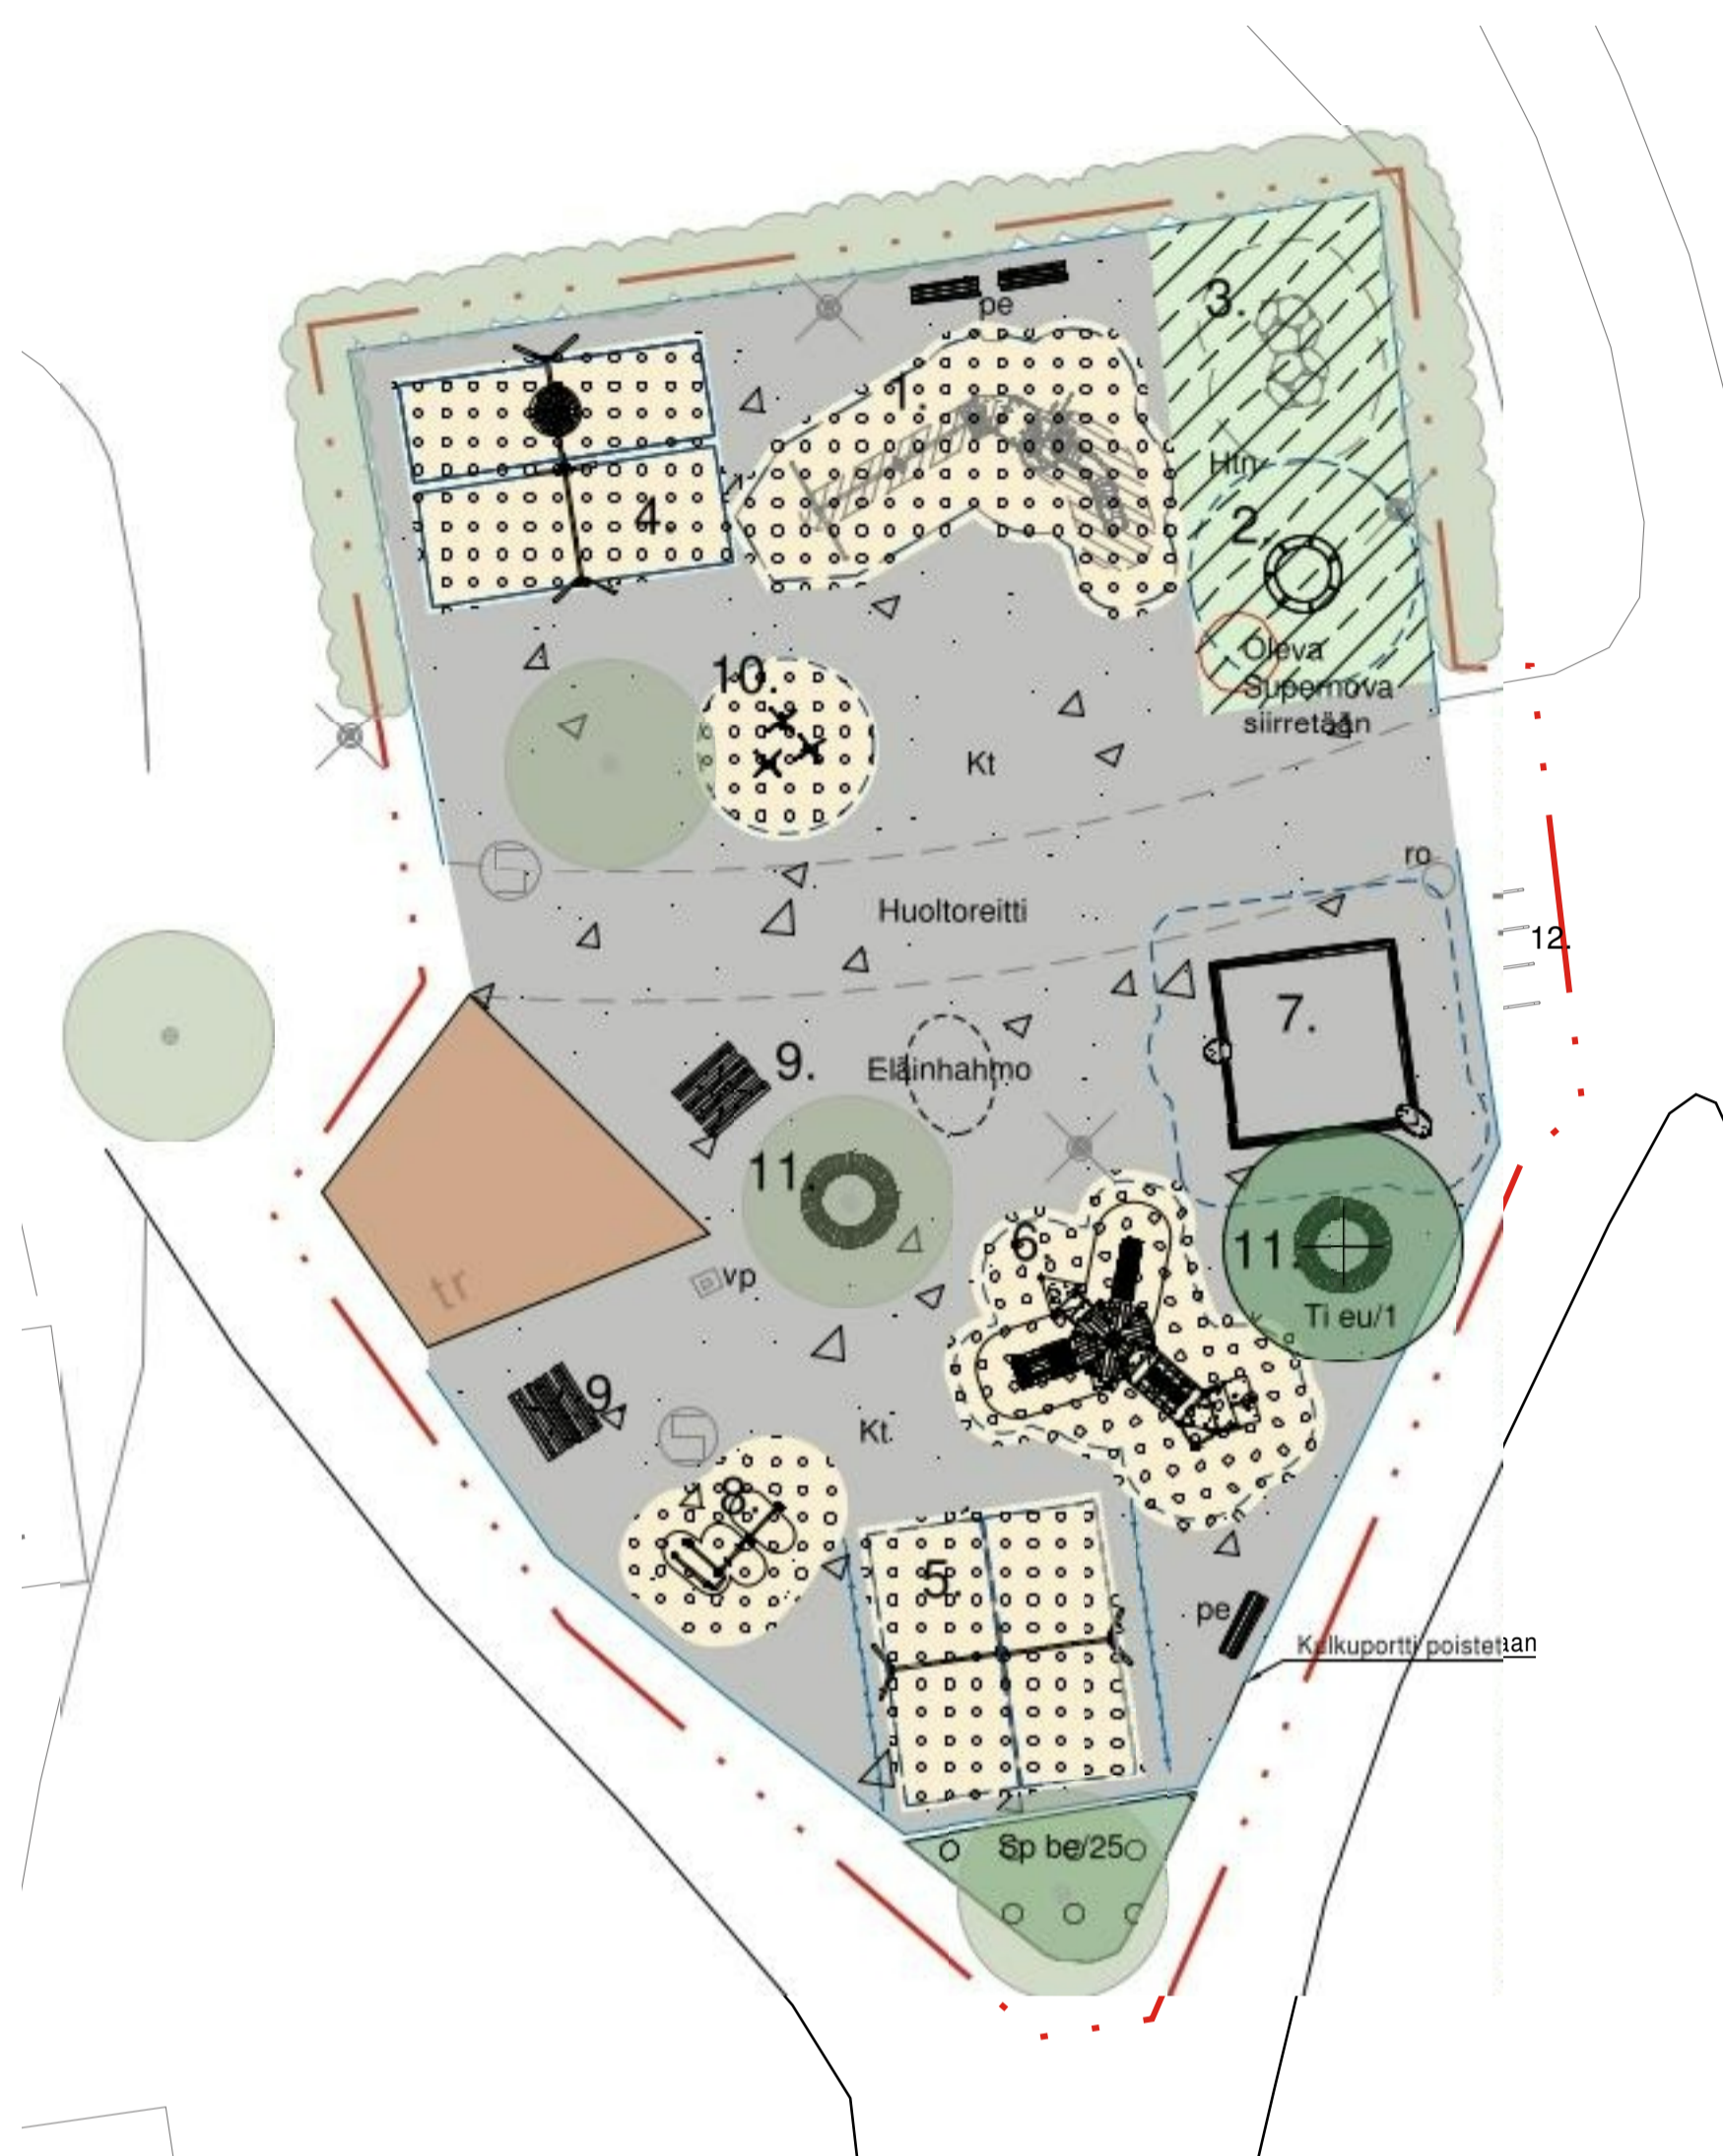

PYYNIKIN KIRKKOPUISTON LEIKKIPAikka YLEISSUUNNITELMA 1:200

SUUNNITELMASELOSTUS

Pyynikin kirkkopuiston leikkipaikka on Pyynikin kirkkopuiston eteläosassa sijaitseva leikkipaikka. Leikkipaikka rajautuu puistoalueeseen, jolle ominaista ilmettä antavat suuret puut. Leikkipaikan välittömässä läheisyydessä sijaitsee Aleksanterin kirkko ja Aleksanterin koulutalo.

Peruskunnostuksen yhteydessä leikkipaikan pinnoitteet ja suurin osa leikkivälineistä uusitaan tyyliltään yhdenmukaisiksi. Leikkipaikka jakautuu kahteen alueeseen, joiden leikkivälinevalinnoissa on huomioitu eri-ikäiset leikkijät. Keskelle jää huoltoväylä sekä vapaata leikkutilaa. Leikkipaikalle asennetaan uusi puuhahmo vanhan muurahaiskarhun tilalle. Nykyinen aita säilyy, mutta yksi eteläinen kulkuportti poistetaan yhtenäisen leikkialueen saavuttamiseksi. Leikkipaikalle lisätään istuskelupaikkoja, oleskelualue pöytä-penkkeineen sekä istutetaan uusi puu, jota ympäröi puunympäryspenkki. Aikuisille tulee kuntoilulaite ja aidan ulkopuolelle lisätään pyöräpysäköintimahdollisuus. Lisäksi leikkipaikalle rakennetaan toivottu vesipiste ja alueen valaistusta päivitetään.

MERKINTÖJEN SELITYKSET:

- oleva pensas
- istutettava lehtipuu
- oleva lehtipuu
- turvasora+alla turvahake
- tekonurmi harmaa
- kivituhka # 0-11
- lehtipensaat
- käytävä
- suunnittelalueen raja
- turva-alue
- oleva rakennus
- nykyinen valaisin sijainti
- uusi penkki/roskakori
- uusi juoksuesteaita
- ns. Nokian malli
- oleva aita ja portit
- vesipiste

HUOM! Puiden, istutusten, toimintojen, valaisinten, kalusteiden ja varusteiden sijaintipaikat, mallit ja määrät ovat ohjeelliset ja ne tarkentuvat rakennussuunnittelun aikana.

SIJAINTIKARTTA

Tässä suunnitelmassa on käytetty ETRS-GK24/N2000 taso- ja korkeuskoordinaatistoa